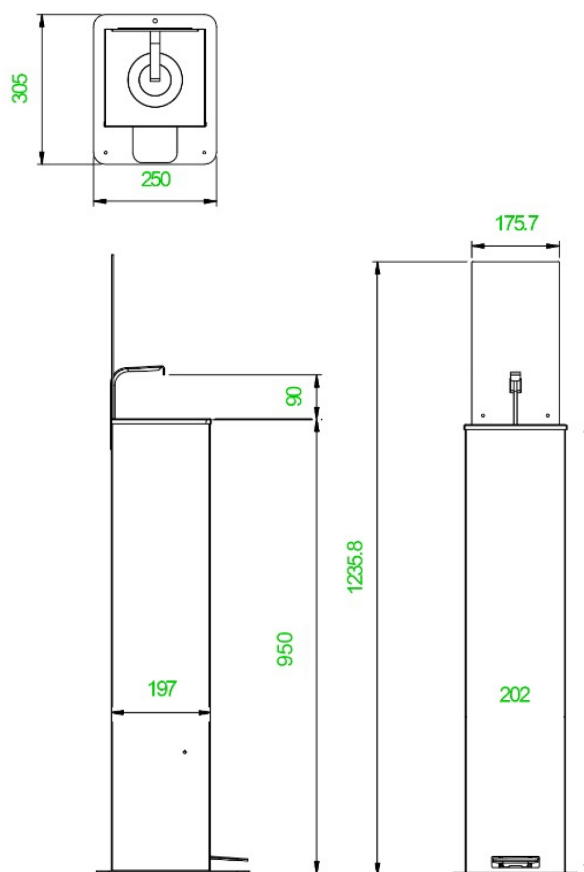

Met voetbediening

Werkt met voetpomp
Handsfree
Robuust
Hygiënisch

1650 Handreinigingen zonder bijvullen
(dmv gebruik van 5 ltr. can)

Leverbaar in Wit of Zwart.

VERMEULEN POULTRY SERVICE

Max Planckstraat 4a - 6716 BE EDE - Holland